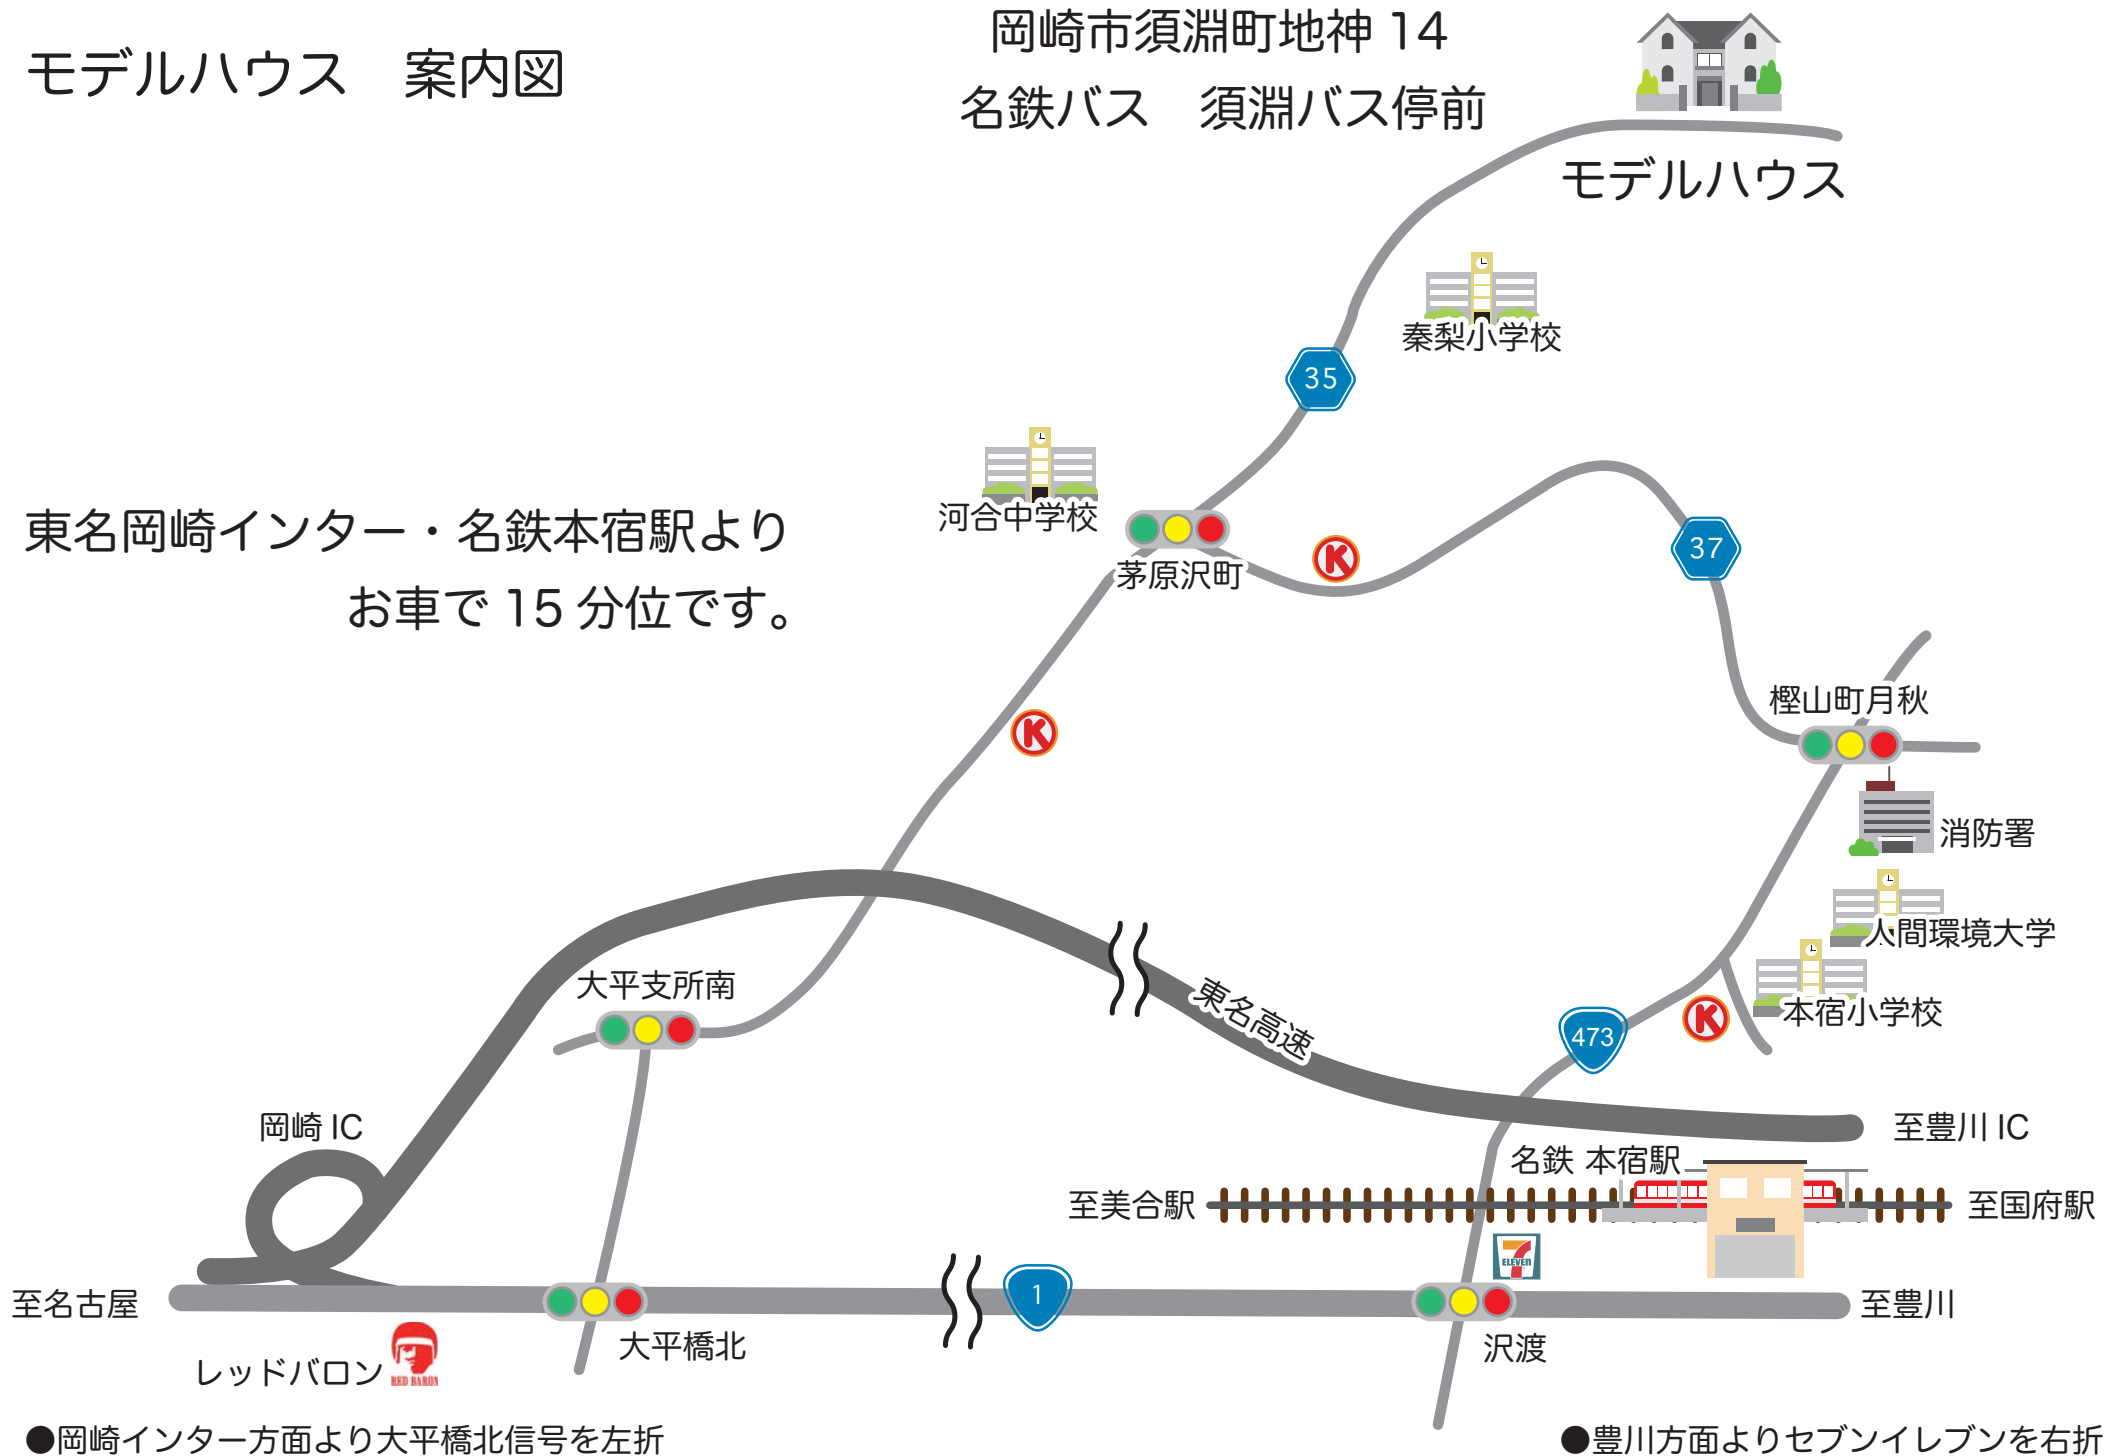

モデルハウス 案内図

岡崎市須淵町地神 14
名鉄バス 須淵バス停前

モデルハウス

東名岡崎インター・名鉄本宿駅より
お車で 15 分位です。

●岡崎インター方面より大平橋北信号を左折

●豊川方面よりセブンイレブンを右折